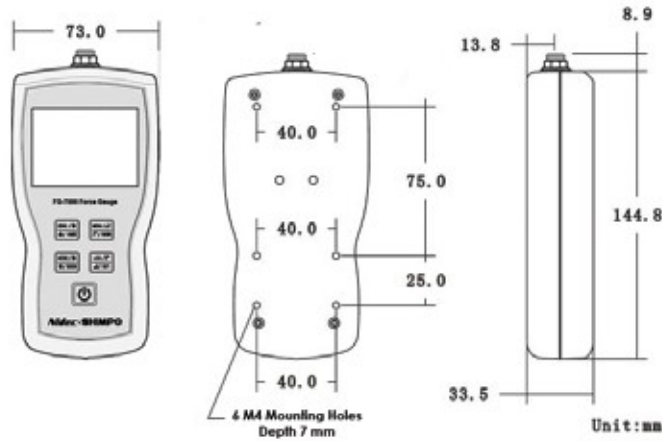

FG-7000T DIMENSIONS

7.2 Diagram

7.3 Dimensions

Torque Sensor Dimensions

Capacity	D0	L0	L	L1	D1	L2
1 N-m	Ø 40	48	156	88	Ø 42.8	216
5 N-m	Ø 46	48	156	88	Ø 42.8	216
10 N-m	Ø 46	48	178	88	Ø 52.8	240