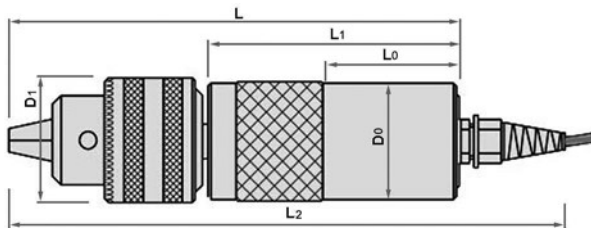

FG-7000T DIMENSIONS

7.2 Diagram

7.3 Dimensions

Torque Sensor Dimensions

Capacity	D0	L0	L	L1	D1	L2
1 N-m	Ø 40	48	156	88	Ø 42.8	216
5 N-m	Ø 46	48	156	88	Ø 42.8	216
10 N-m	Ø 46	48	178	88	Ø 52.8	240