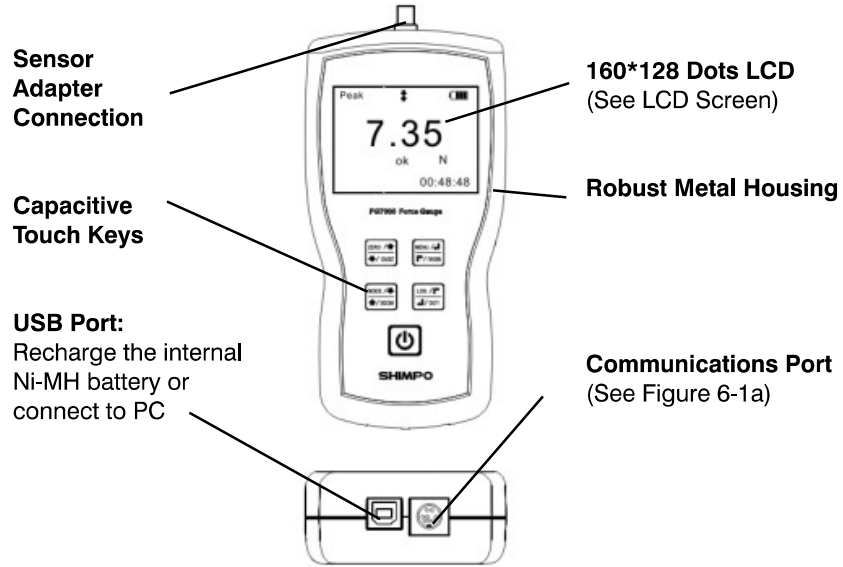

FG-7000T DIMENSIONS

7.2 Diagram

7.3 Dimensions

Torque Sensor Dimensions

Capacity	D0	L0	L	L1	D1	L2
1 N-m	Ø 40	48	156	88	Ø 42.8	216
5 N-m	Ø 46	48	156	88	Ø 42.8	216
10 N-m	Ø 46	48	178	88	Ø 52.8	240